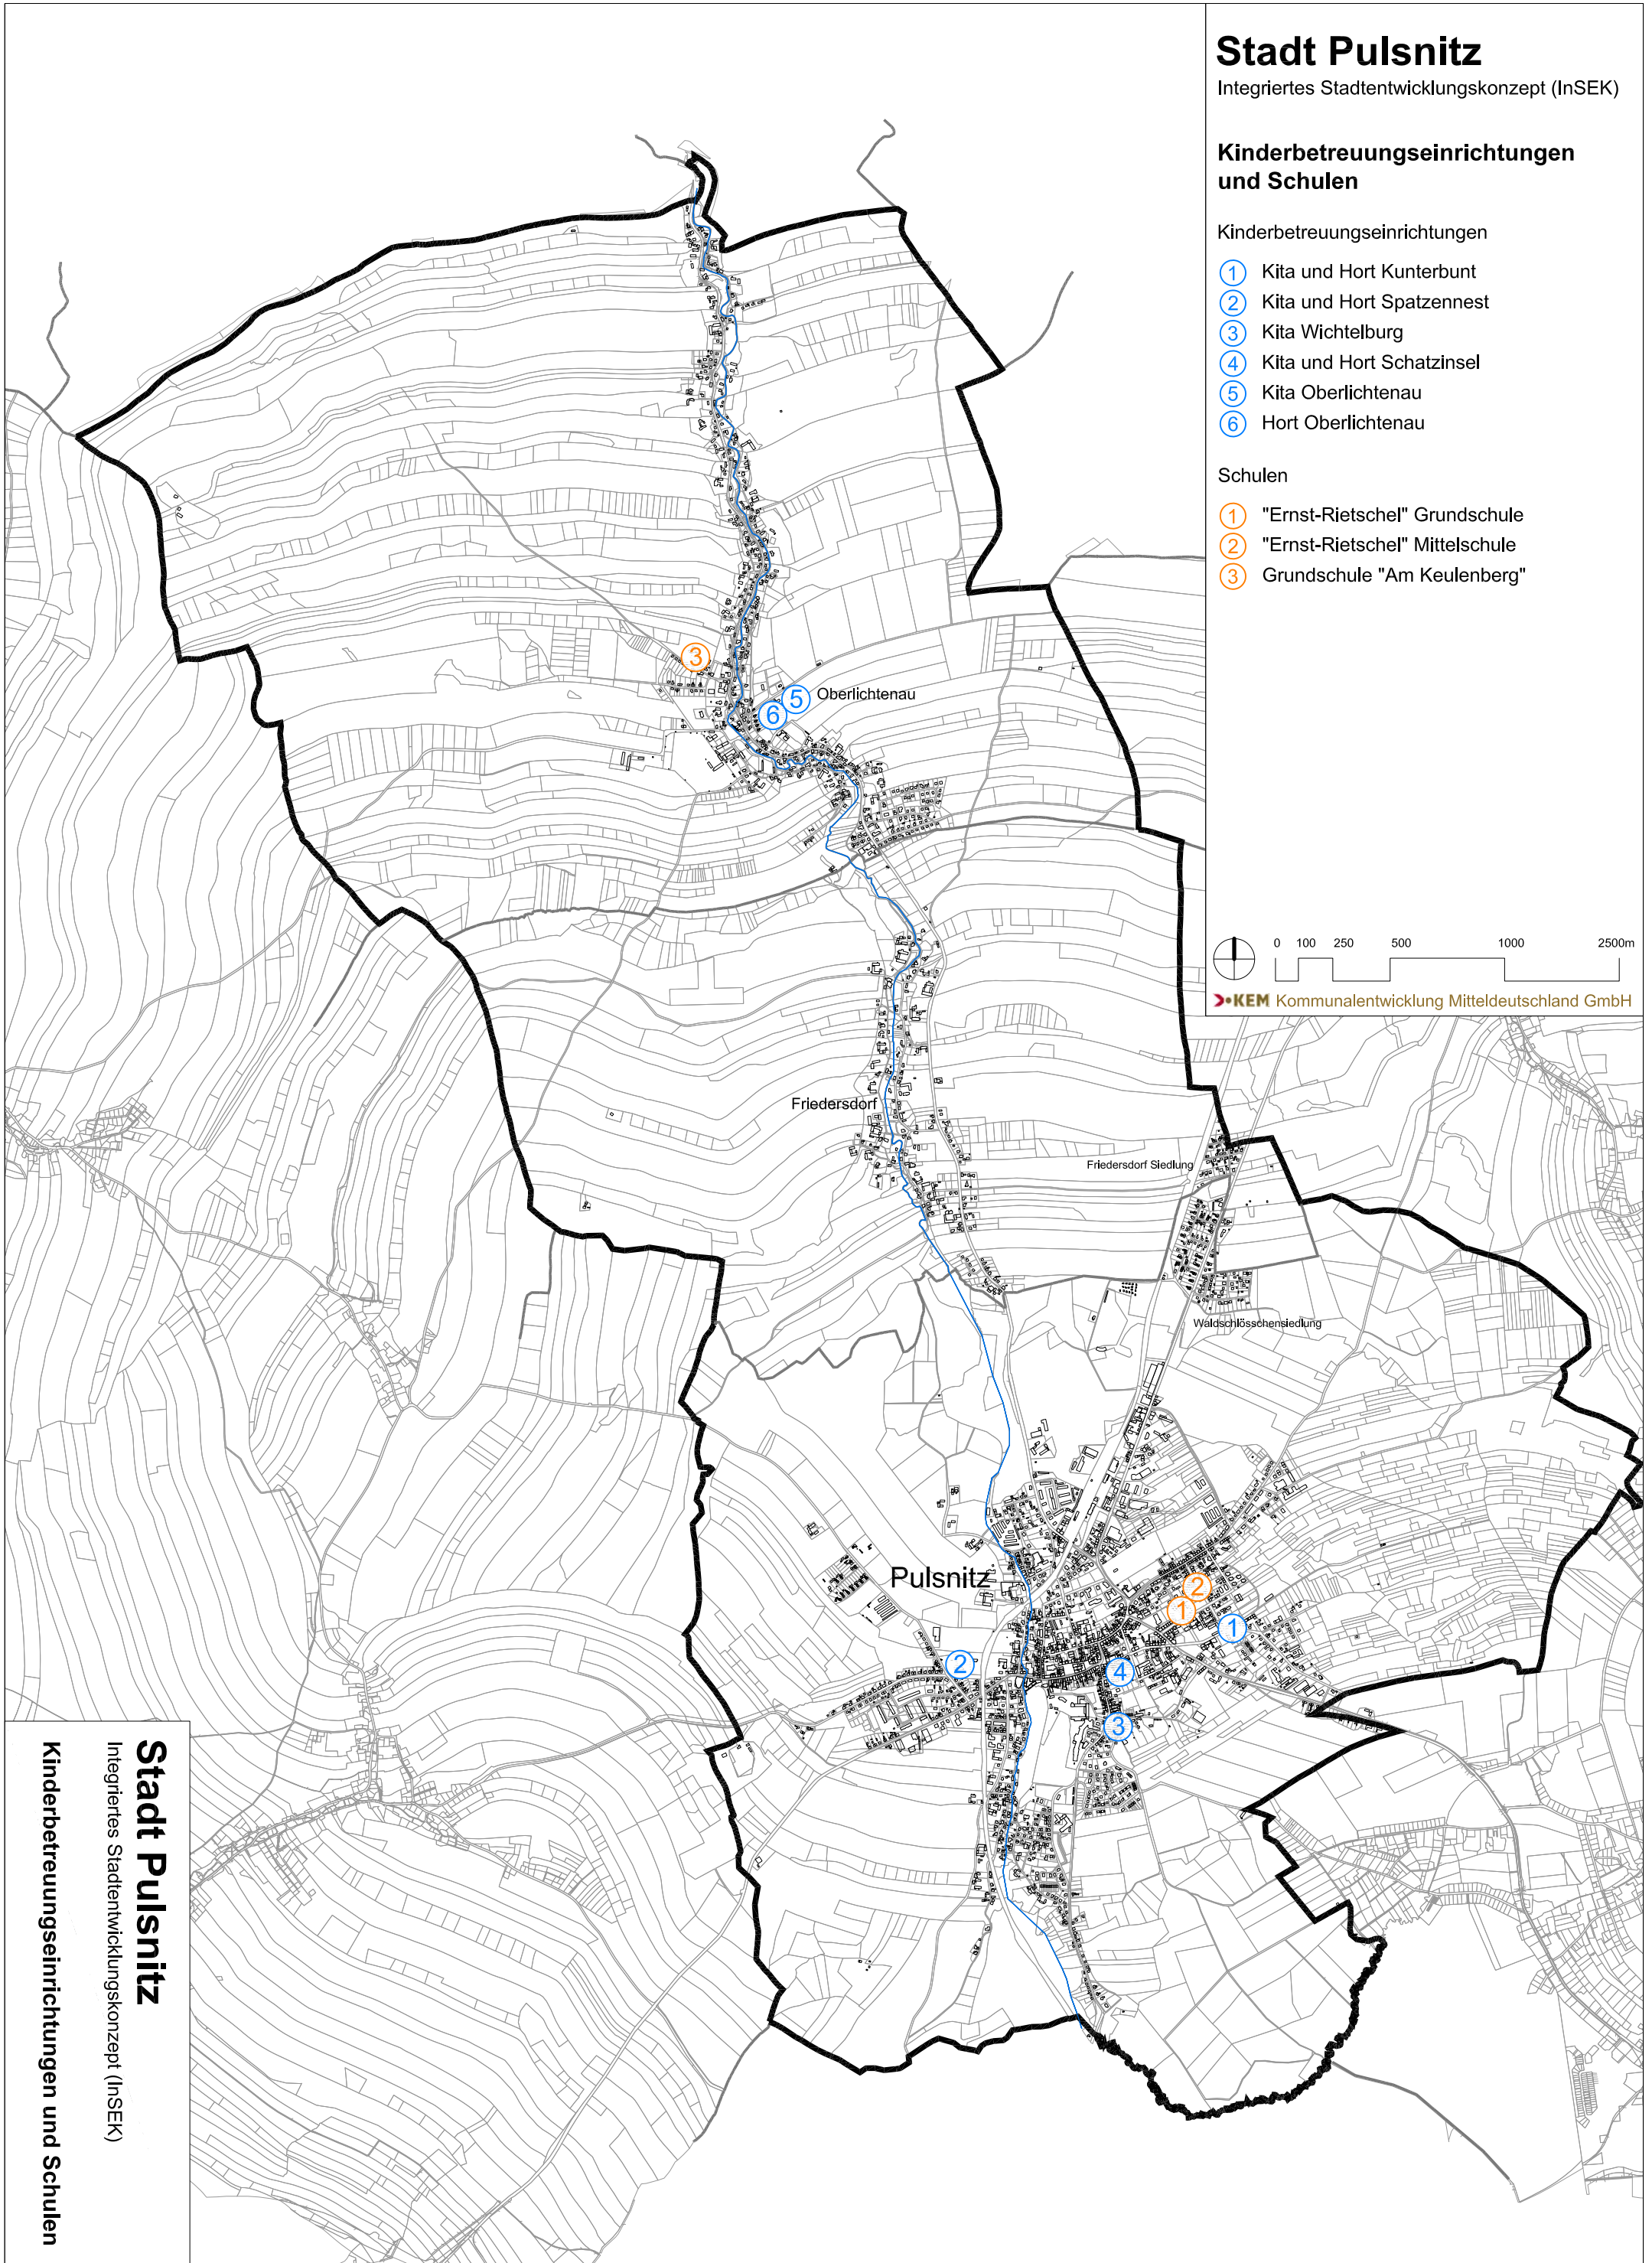

Stadt Pulsnitz

Integriertes Stadtentwicklungskonzept (InSEK)

Kinderbetreuungseinrichtungen und Schulen

Kinderbetreuungseinrichtungen

- ① Kita und Hort Kunterbunt
- ② Kita und Hort Spatzennest
- ③ Kita Wichelburg
- ④ Kita und Hort Schatzinsel
- ⑤ Kita Oberlichtenau
- ⑥ Hort Oberlichtenau

Schulen

- ① "Ernst-Rietschel" Grundschule
- ② "Ernst-Rietschel" Mittelschule
- ③ Grundschule "Am Keulenberg"

Stadt Pulsnitz
Integriertes Stadtentwicklungskonzept (InSEK)
Kinderbetreuungseinrichtungen und Schulen